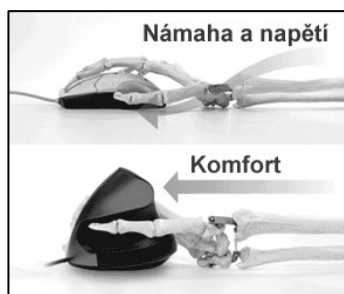

## Uživatelský manuál WOW-PEN JOY (model WP012)

Optickou myš WOW-PEN JOY™ lze pohodlně používat jako polohovací zařízení pro notebook, tablet PC, PDA a stolní počítač.

### Instalace

V případě, že je počítač vypnutý:

1. Připojte WOW-PEN JOY do USB portu Vašeho počítače.
2. Zapněte počítač.

Pokud počítač běží:

1. Připojte WOW-PEN JOY do USB portu Vašeho počítače.
2. Počkejte dokud počítač automaticky nerozpozná nové zařízení.

### Jak držet myš

Volně uchopte myš tak, by kužel vyčníval mezi palcem a ukazováčkem. Ukazováček by měl v této poloze spočívat na levém tlačítku, prostředníček na stisknutelném kolečku a prsteníček na pravém tlačítku. Neopírejte zápěstí o podložku.

Oproti běžným optickým myším snižuje myš WOW-PEN JOY díky svému vertikálnímu tvaru námahu a napětí při používání.